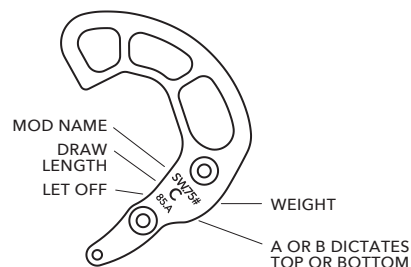

PHASE4™ 29 / PHASE4™ 33 / ATLAS™ SWITCHWEIGHT MODS

80% LET OFF

MOD LETTER	PHASE4 29 DRAW LENGTH	PHASE4 33 DRAW LENGTH	ATLAS DRAW LENGTH	75 LB DRAW WEIGHT PART NUMBERS	70 LB DRAW WEIGHT PART NUMBERS	65 LB DRAW WEIGHT PART NUMBERS	60 LB DRAW WEIGHT PART NUMBERS
A	30"	31.5"	34"	54120A	54150A	54180A	54210A
B	29.5"	31"	33.5"	54122A	54152A	54182A	54212A
C	29"	30.5"	33"	54124A	54154A	54184A	54214A
D	28.5"	30"	32.5"	54126A	54156A	54186A	54216A
E	28"	29.5"	32"	54128A	54158A	54188A	54218A
F	27.5"	29"	31.5"	54130A	54160A	54190A	54220A
G	27"	28.5"	31"	54132A	54162A	54192A	54222A
H	26.5"	28"	30.5"	54134A	54164A	54194A	54224A
I	26"	27.5"	30"	54136A	54166A	54196A	54226A
J	25.5"	27"	29.5"	54138A	54168A	54198A	54228A

TRX™ 34 / TRX™ 40 C3X MODS

MOD LETTER	TRX 34 DRAW LENGTH	TRX 40 DRAW LENGTH	70% V LET OFF PART NUMBERS	75% LET OFF PART NUMBERS	80% LET OFF PART NUMBERS
A	30"	32"	51790A	51850A	51820A
B	29.5"	31.5"	51792A	51852A	51822A
C	29"	31"	51794A	51854A	51824A
D	28.5"	30.5"	51796A	51856A	51826A
E	28"	30"	51798A	51858A	51828A
F	27.5"	29.5"	51800A	51860A	51830A
G	27"	29"	51802A	51862A	51832A
H	26.5"	28.5"	51804A	51864A	51834A
I	26"	28"	51806A	51866A	51836A
J	25.5"	27.5"	51808A	51868A	51838A
K	25"	27"	51810A	51870A	51840A
L	24.5"	26.5"	51812A	51872A	51842A
M	24"	26"	51814A	51874A	51844A
N	23.5"	25.5"	51816A	51876A	51846A

ON RIGHT-HAND BOW MODELS:

MODULE B
is installed on TOP
MODULE A
is installed on BOTTOM

ON LEFT-HAND BOW MODELS:

MODULE A
is installed on TOP
MODULE B
is installed on BOTTOM

SWITCHWEIGHT MOD ID KEY

C3X MOD ID KEY