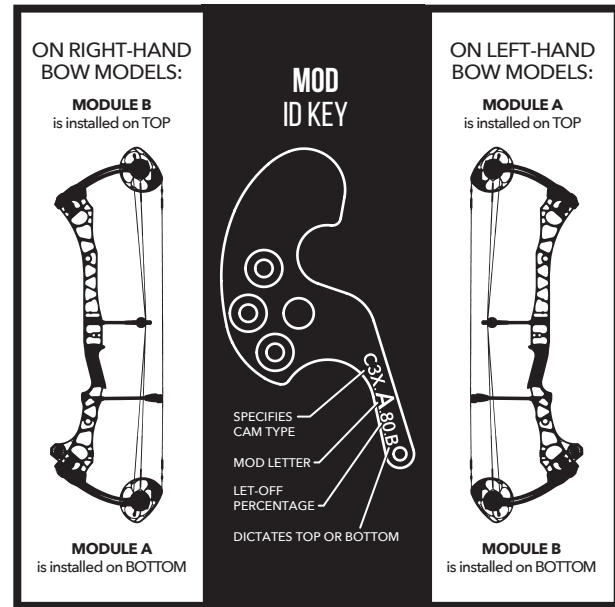

TRX 34 / TRX 36 / TRX 38^{G2} / TRX 40 C3X MODS

MOD LETTER	TRX 34 DRAW LENGTH	TRX 36 DRAW LENGTH	TRX 38 ^{G2} DRAW LENGTH	TRX 40 DRAW LENGTH	70% V LET OFF PART NUMBERS	75% LET OFF PART NUMBERS	80% LET OFF PART NUMBERS
A	30"	30.5"	31.5"	32"	51790A	51850A	51820A
B	29.5"	30"	31"	31.5"	51792A	51852A	51822A
C	29"	29.5"	30.5"	31"	51794A	51854A	51824A
D	28.5"	29"	30"	30.5"	51796A	51856A	51826A
E	28"	28.5"	29.5"	30"	51798A	51858A	51828A
F	27.5"	28"	29"	29.5"	51800A	51860A	51830A
G	27"	27.5"	28.5"	29"	51802A	51862A	51832A
H	26.5"	27"	28"	28.5"	51804A	51864A	51834A
I	26"	26.5"	27.5"	28"	51806A	51866A	51836A
J	25.5"	26"	27"	27.5"	51808A	51868A	51838A
K	25"	25.5"	26.5"	27"	51810A	51870A	51840A
L	24.5"	25"	26"	26.5"	51812A	51872A	51842A
M	24"	24.5"	25.5"	26"	51814A	51874A	51844A
N	23.5"	24"	25"	25.5"	51816A	51876A	51846A

2022

MODS SPEC CHARTS

CONFIDENTIAL INFORMATION AUTHORIZED MATHEWS ARCHERY RETAILERS ONLY

RETAILERS.MATHEWSINC.COM

RETAILERS.MATHEWSINC.COM

V3X™ 29 / V3X 33 SWITCHWEIGHT MODS

85% LET OFF

MOD LETTER	V3X 29 DRAW LENGTH	V3X 33 DRAW LENGTH	75 LB DRAW WEIGHT PART NUMBERS	70 LB DRAW WEIGHT PART NUMBERS	65 LB DRAW WEIGHT PART NUMBERS	60 LB DRAW WEIGHT PART NUMBERS
A	30"	31.5"	54000A	54030A	54060A	54090A
B	29.5"	31"	54002A	54032A	54062A	54092A
C	29"	30.5"	54004A	54034A	54064A	54094A
D	28.5"	30"	54006A	54036A	54066A	54096A
E	28"	29.5"	54008A	54038A	54068A	54098A
F	27.5"	29"	54010A	54040A	54070A	54100A
G	27"	28.5"	54012A	54042A	54072A	54102A
H	26.5"	28"	54014A	54044A	54074A	54104A
I	26"	27.5"	54016A	54046A	54076A	54106A
J	25.5"	27"	54018A	54048A	54078A	54108A