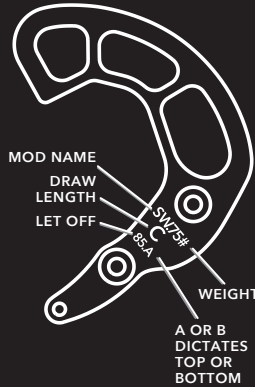

2021

MODS SPEC CHARTS

ON RIGHT-HAND BOW MODELS:

MODULE B
is installed on TOP

MODULE A
is installed on BOTTOM

MOD ID KEY

ON LEFT-HAND BOW MODELS:

MODULE A
is installed on TOP

MODULE B
is installed on BOTTOM

CONFIDENTIAL INFORMATION

AUTHORIZED MATHEWS ARCHERY RETAILERS ONLY

RETAILERS.MATHEWSINC.COM

V3™ 27 / V3 31 / ATLAS™ SWITCHWEIGHT MODS

85% LET OFF

MOD LETTER	V3 27 DRAW LENGTH	V3 31 DRAW LENGTH	ATLAS DRAW LENGTH	75 LB DRAW WEIGHT PART NUMBERS	70 LB DRAW WEIGHT PART NUMBERS	65 LB DRAW WEIGHT PART NUMBERS	60 LB DRAW WEIGHT PART NUMBERS
A	29.5"	30.5"	34"	54000A	54030A	54060A	54090A
B	29"	30"	33.5"	54002A	54032A	54062A	54092A
C	28.5"	29.5"	33"	54004A	54034A	54064A	54094A
D	28"	29"	32.5"	54006A	54036A	54066A	54096A
E	27.5"	28.5"	32"	54008A	54038A	54068A	54098A
F	27"	28"	31.5"	54010A	54040A	54070A	54100A
G	26.5"	27.5"	31"	54012A	54042A	54072A	54102A
H	26"	27"	30.5"	54014A	54044A	54074A	54104A
I	25.5"	26.5"	30"	54016A	54046A	54076A	54106A
J	25"	26"	29.5"	54018A	54048A	54078A	54108A

V3™ 27 / V3 31 / ATLAS™ SWITCHWEIGHT MODS

80% LET OFF

MOD LETTER	V3 27 DRAW LENGTH	V3 31 DRAW LENGTH	ATLAS DRAW LENGTH	75 LB DRAW WEIGHT PART NUMBERS	70 LB DRAW WEIGHT PART NUMBERS	65 LB DRAW WEIGHT PART NUMBERS	60 LB DRAW WEIGHT PART NUMBERS
A	29.5"	30.5"	34"	54120A	54150A	54180A	54210A
B	29"	30"	33.5"	54122A	54152A	54182A	54212A
C	28.5"	29.5"	33"	54124A	54154A	54184A	54214A
D	28"	29"	32.5"	54126A	54156A	54186A	54216A
E	27.5"	28.5"	32"	54128A	54158A	54188A	54218A
F	27"	28"	31.5"	54130A	54160A	54190A	54220A
G	26.5"	27.5"	31"	54132A	54162A	54192A	54222A
H	26"	27"	30.5"	54134A	54164A	54194A	54224A
I	25.5"	26.5"	30"	54136A	54166A	54196A	54226A
J	25"	26"	29.5"	54138A	54168A	54198A	54228A